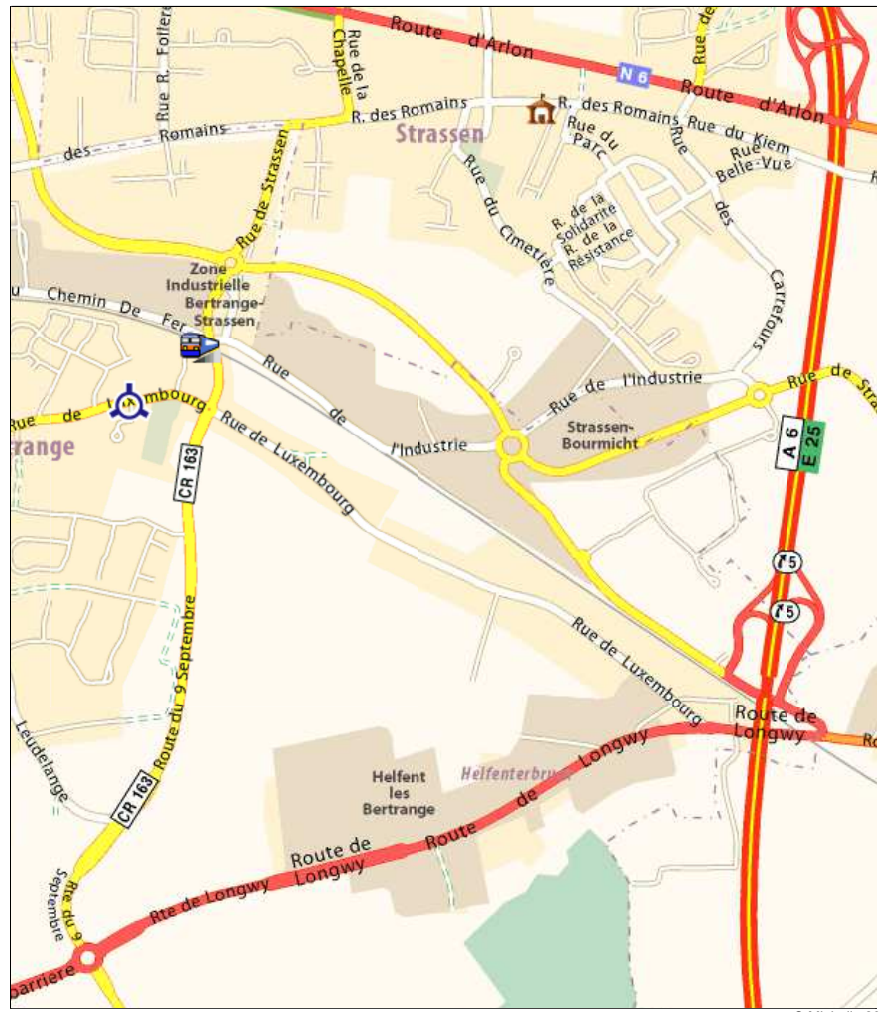

29 Rue de Luxembourg - Bertrange - Luxembourg

© Michelin 2011 © Tele Atlas - Mentions légales - Légende 200 m 1000 ft